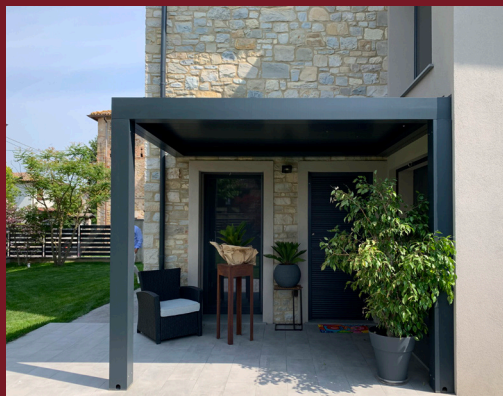

02 - Pergole bioclimatiche